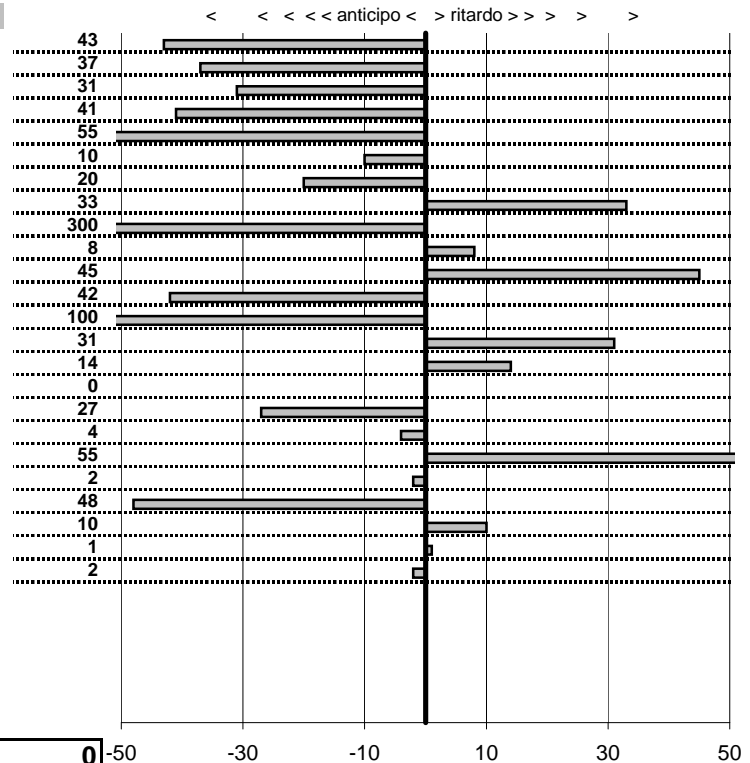

prova	t.imposto	start	stop	t.netto
PA61-Campo Stella 1	0:09:48,00	10:46:25,61	10:56:13,18	0:09:47,57
PA62-Campo Stella 2	0:00:10,00	10:56:13,18	10:56:22,81	0:00:09,63
PA63-Campo Stella 3	0:00:05,00	10:56:22,81	10:56:27,50	0:00:04,69
PA64-Campo Stella 4	0:00:09,00	10:56:27,50	10:56:36,09	0:00:08,59
PA65-Vallolina discesa 1	0:09:16,00	10:56:36,09	11:05:51,54	0:09:15,45
PA66-Vallolina discesa 2	0:00:10,00	11:05:51,54	11:06:01,44	0:00:09,90
PA67-Vallolina discesa 3	0:00:05,00	11:06:01,44	11:06:06,24	0:00:04,80
PA68-Vallolina discesa 4	0:00:05,00	11:06:06,24	11:06:11,57	0:00:05,33
PA69-Pian de Roche 1	1:11:29,00	11:06:11,57	12:17:48,90	0:71:37,33
PA70-Pian de Roche 2	0:00:09,00	12:17:48,90	12:17:57,98	0:00:09,08
PA71-Pian de Roche 3	0:00:05,00	12:17:57,98	12:18:03,43	0:00:05,45
PA72-Pian de Roche 4	0:00:05,00	12:18:03,43	12:18:08,01	0:00:04,58
PA73-Campoforogna 1	0:09:09,00	12:18:08,01	12:27:16,01	0:09:08,00
PA74-Campoforogna 2	0:00:05,00	12:27:16,01	12:27:21,32	0:00:05,31
PA75-Campoforogna 3	0:00:11,00	12:27:21,32	12:27:32,46	0:00:11,14
PA76-Campoforogna 4	0:00:05,00	12:27:32,46	12:27:37,46	0:00:05,00
PA77-Piaz. Malga 1	0:03:45,00	12:27:37,46	12:31:22,19	0:03:44,73
PA78-Piaz. Malga 2	0:00:11,00	12:31:22,19	12:31:33,15	0:00:10,96
PA79-Piaz. Malga 3	0:00:05,00	12:31:33,15	12:31:38,70	0:00:05,55
PA80-Piaz. Malga 4	0:00:05,00	12:31:38,70	12:31:43,68	0:00:04,98
PA81-Pian de Valli 1	0:03:00,00	12:31:43,68	12:34:43,20	0:02:59,52
PA82-Pian de Valli 2	0:00:11,00	12:34:43,20	12:34:54,30	0:00:11,10
PA83-Pian de Valli 3	0:00:11,00	12:34:54,30	12:35:05,31	0:00:11,01
PA84-Pian de Valli 4	0:00:05,00	12:35:05,31	12:35:10,29	0:00:04,98

SOMMA PENALITA' 3.225
MEDIA PENALITA' 38,4

ALTRE PENALITA' 0
TOTALE PENALITA' 9.675

Elaborazione dati a cura di CRONOVITERBO