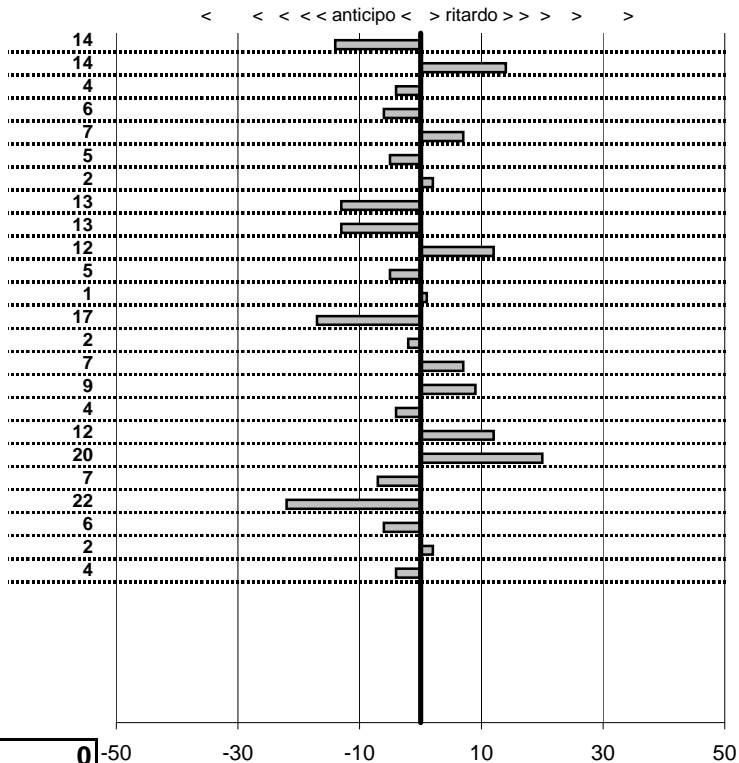

prova	t.imposto	start	stop	t.netto
PA61-Campo Stella 1	0:09:48,00	10:06:21,23	10:16:09,09	0:09:47,86
PA62-Campo Stella 2	0:00:10,00	10:16:09,09	10:16:19,23	0:00:10,14
PA63-Campo Stella 3	0:00:05,00	10:16:19,23	10:16:24,19	0:00:04,96
PA64-Campo Stella 4	0:00:09,00	10:16:24,19	10:16:33,13	0:00:08,94
PA65-Vallolina discesa 1	0:09:16,00	10:16:33,13	10:25:49,20	0:09:16,07
PA66-Vallolina discesa 2	0:00:10,00	10:25:49,20	10:25:59,15	0:00:09,95
PA67-Vallolina discesa 3	0:00:05,00	10:25:59,15	10:26:04,17	0:00:05,02
PA68-Vallolina discesa 4	0:00:05,00	10:26:04,17	10:26:09,04	0:00:04,87
PA69-Pian de Roche 1	1:11:29,00	10:26:09,04	11:37:37,91	0:71:28,87
PA70-Pian de Roche 2	0:00:09,00	11:37:37,91	11:37:47,03	0:00:09,12
PA71-Pian de Roche 3	0:00:05,00	11:37:47,03	11:37:51,98	0:00:04,95
PA72-Pian de Roche 4	0:00:05,00	11:37:51,98	11:37:56,99	0:00:05,01
PA73-Campoforogna 1	0:09:09,00	11:37:56,99	11:47:05,82	0:09:08,83
PA74-Campoforogna 2	0:00:05,00	11:47:05,82	11:47:10,80	0:00:04,98
PA75-Campoforogna 3	0:00:11,00	11:47:10,80	11:47:21,87	0:00:11,07
PA76-Campoforogna 4	0:00:05,00	11:47:21,87	11:47:26,96	0:00:05,09
PA77-Piaz. Malga 1	0:03:45,00	11:47:26,96	11:51:11,92	0:03:44,96
PA78-Piaz. Malga 2	0:00:11,00	11:51:11,92	11:51:23,04	0:00:11,12
PA79-Piaz. Malga 3	0:00:05,00	11:51:23,04	11:51:28,24	0:00:05,20
PA80-Piaz. Malga 4	0:00:05,00	11:51:28,24	11:51:33,17	0:00:04,93
PA81-Pian de Valli 1	0:03:00,00	11:51:33,17	11:54:32,95	0:02:59,78
PA82-Pian de Valli 2	0:00:11,00	11:54:32,95	11:54:43,89	0:00:10,94
PA83-Pian de Valli 3	0:00:11,00	11:54:43,89	11:54:54,91	0:00:11,02
PA84-Pian de Valli 4	0:00:05,00	11:54:54,91	11:54:59,87	0:00:04,96

SOMMA PENALITA' 683
MEDIA PENALITA' 8,1

ALTRE PENALITA' 0
TOTALE PENALITA' 1.147

Elaborazione dati a cura di CRONOVITERBO